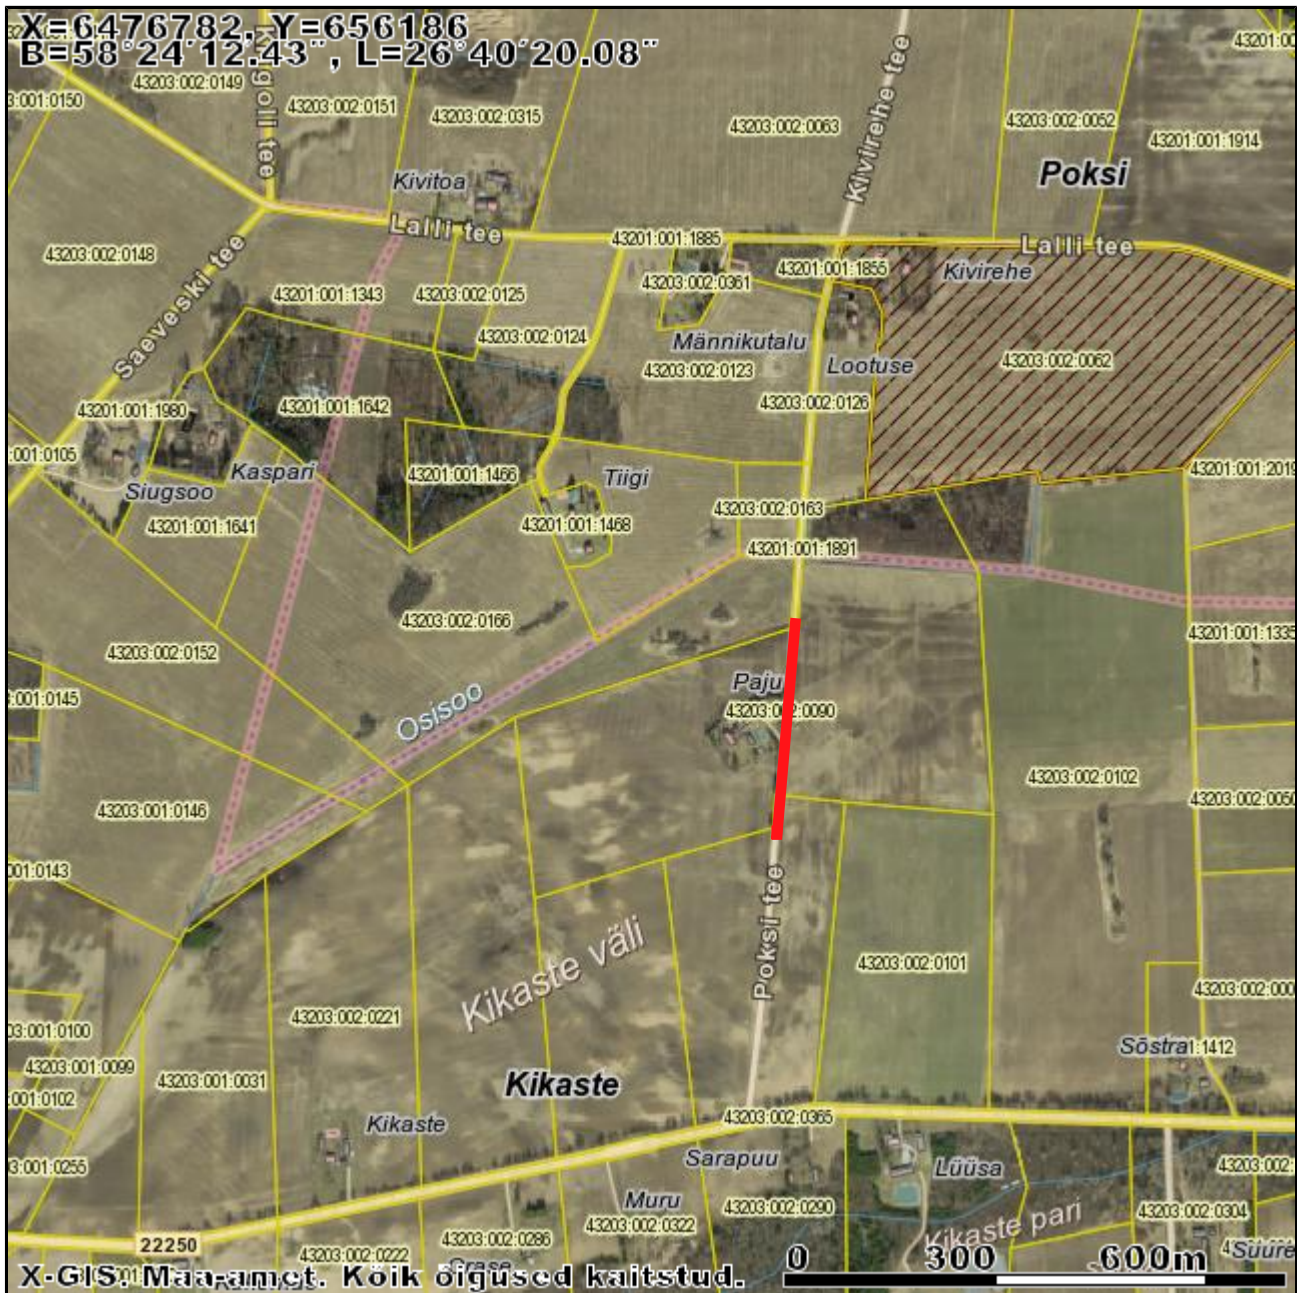

Väljavõte Maa-ameti kaardiserverist

X = 6477087, Y = 677568

X = 6475258, Y = 675739

M 1:10751

Kaardiserveris olev info ja sellest tehtud väljavõtted on informatiivsed ning ei ole ametlikud. Väljavõtete kasutamisel peab ära märkima nende päritolu.

-  Registreeritud KÜ Tunnus
-  LÜ/piiriettepanekud
-  toimikuga seotud LÜ
-  aeguv LÜ

 tolmutõrje 150 jm