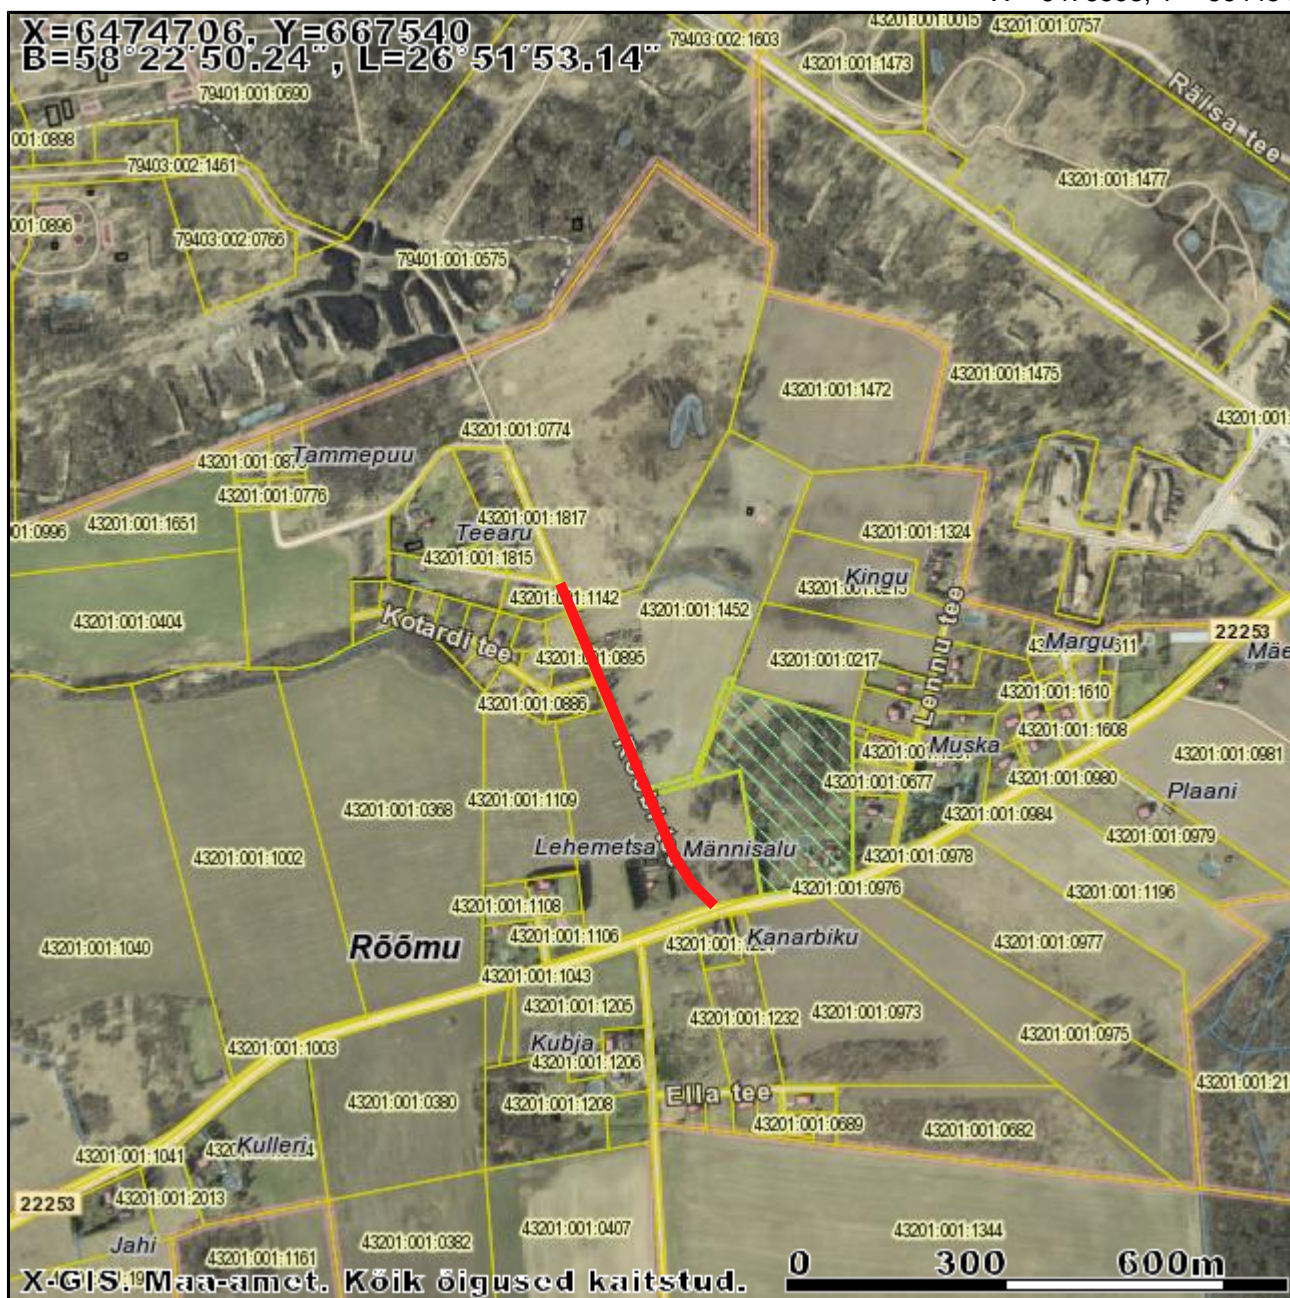

Väljavõte Maa-ameti kaardiserverist

X = 6476598, Y = 664454

X = 6474833, Y = 662689

M 1:10378

Kaardiserveris olev info ja sellest tehtud väljavõtted on informatiivsed ning ei ole ametlikud. Väljavõtete kasutamisel peab ära märkima nende päritolu.

-  Registreeritud KÜ
-  Tunnus
-  LÜ/piiriettepanekud
-  LÜ/piiriettepanek
-  toimikuga seotud LÜ
-  aeguv LÜ
-  tolmutõrje 500 jm