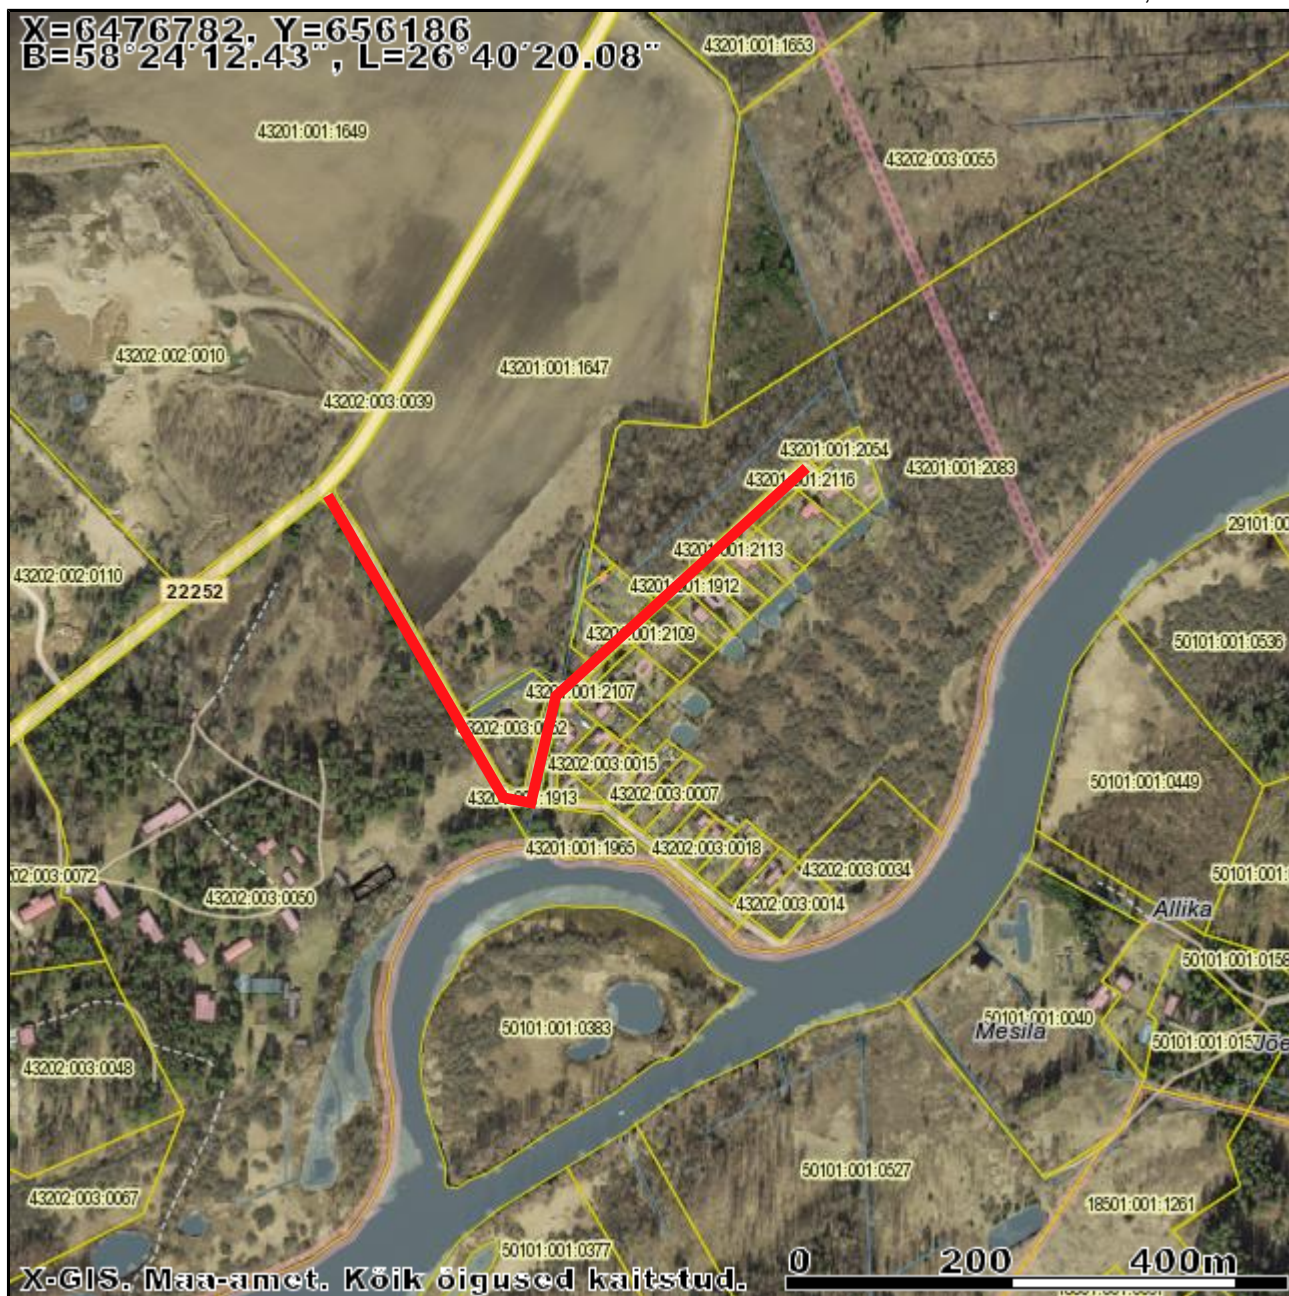

Väljavõte Maa-ameti kaardiserverist

X = 6471281, Y = 667386

X = 6470136, Y = 666240

M 1:6734

Kaardiserveris olev info ja sellest tehtud väljavõtted on informatiivsed ning ei ole ametlikud. Väljavõtete kasutamisel peab ära märkima nende päritolu.

-  Registreeritud KÜ
-  Tunnus
-  LÜ/piiriettepanekud
-  LÜ/piiriettepanek
-  toimikuga seotud LÜ
-  aeguv LÜ
-  **tolmutõrje 720 jm**