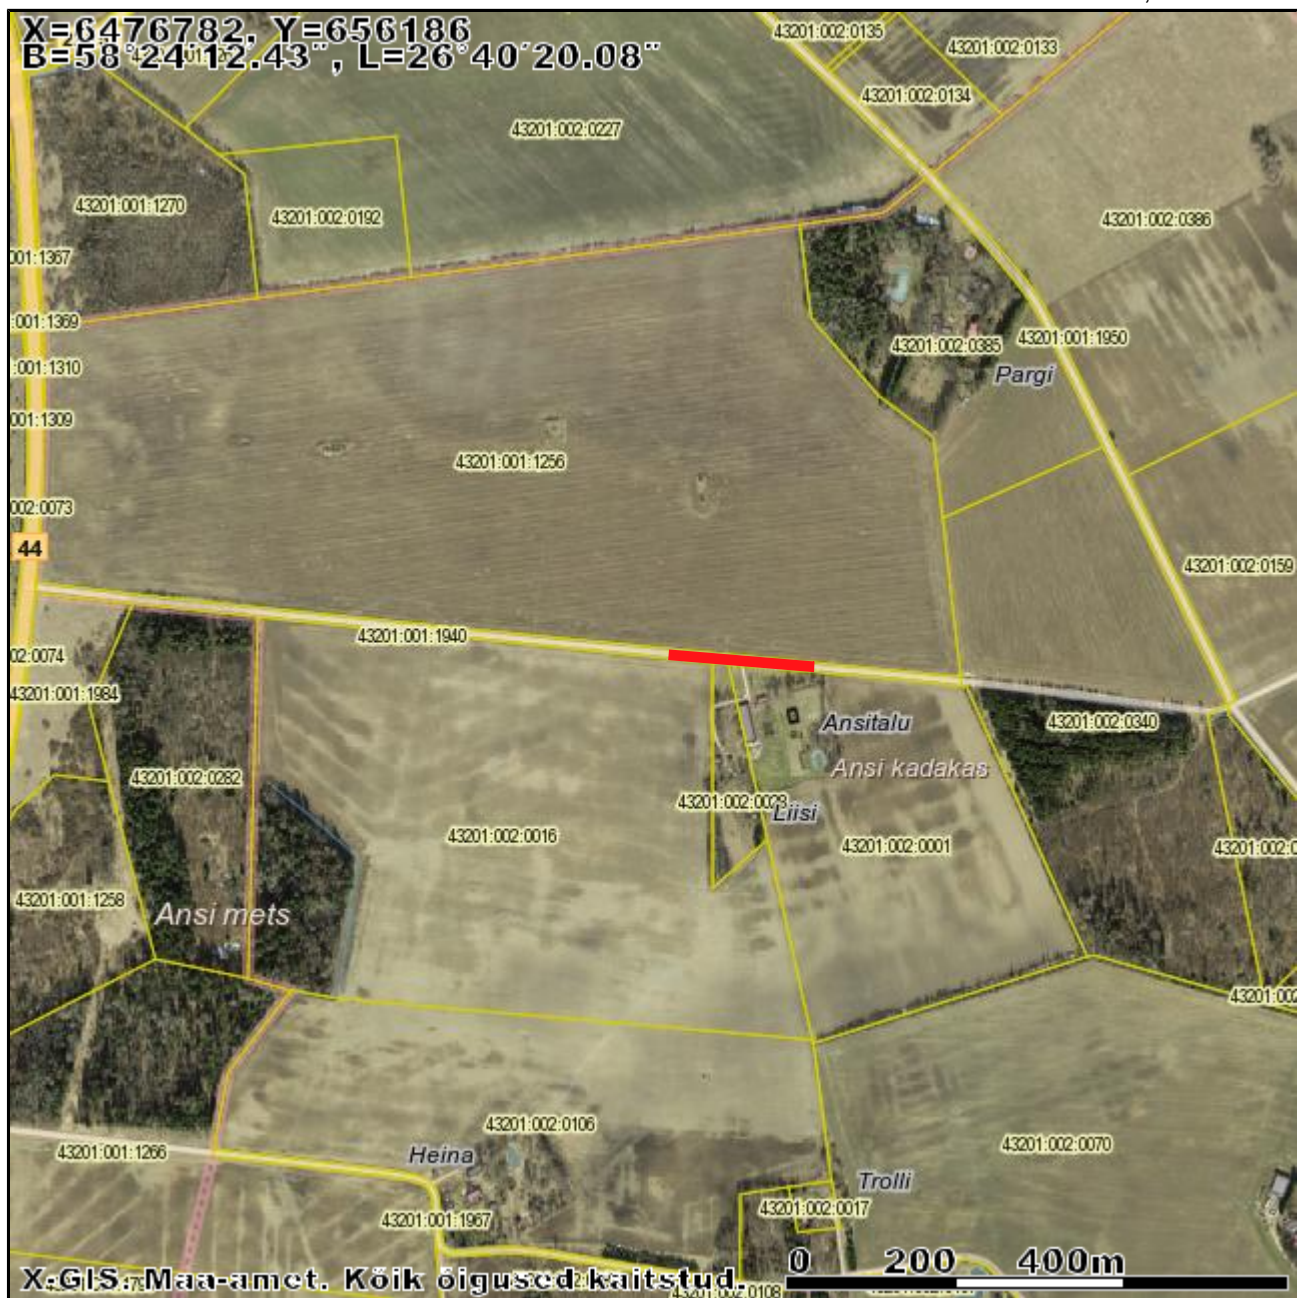

Väljavõte Maa-ameti kaardiserverist

X = 6477549, Y = 670784

X = 6476026, Y = 669260

M 1:8953

Kaardiserveris olev info ja sellest tehtud väljavõtted on informatiivsed ning ei ole ametlikud. Väljavõtete kasutamisel peab ära märkima nende päritolu.

-  Registreeritud KÜ
-  Tunnus
-  LÜ/piiriettepanekud
-  LÜ/piiriettepanek
-  toimikuga seotud LÜ
-  aeguv LÜ

 **tolmutõrje 0,15 km**